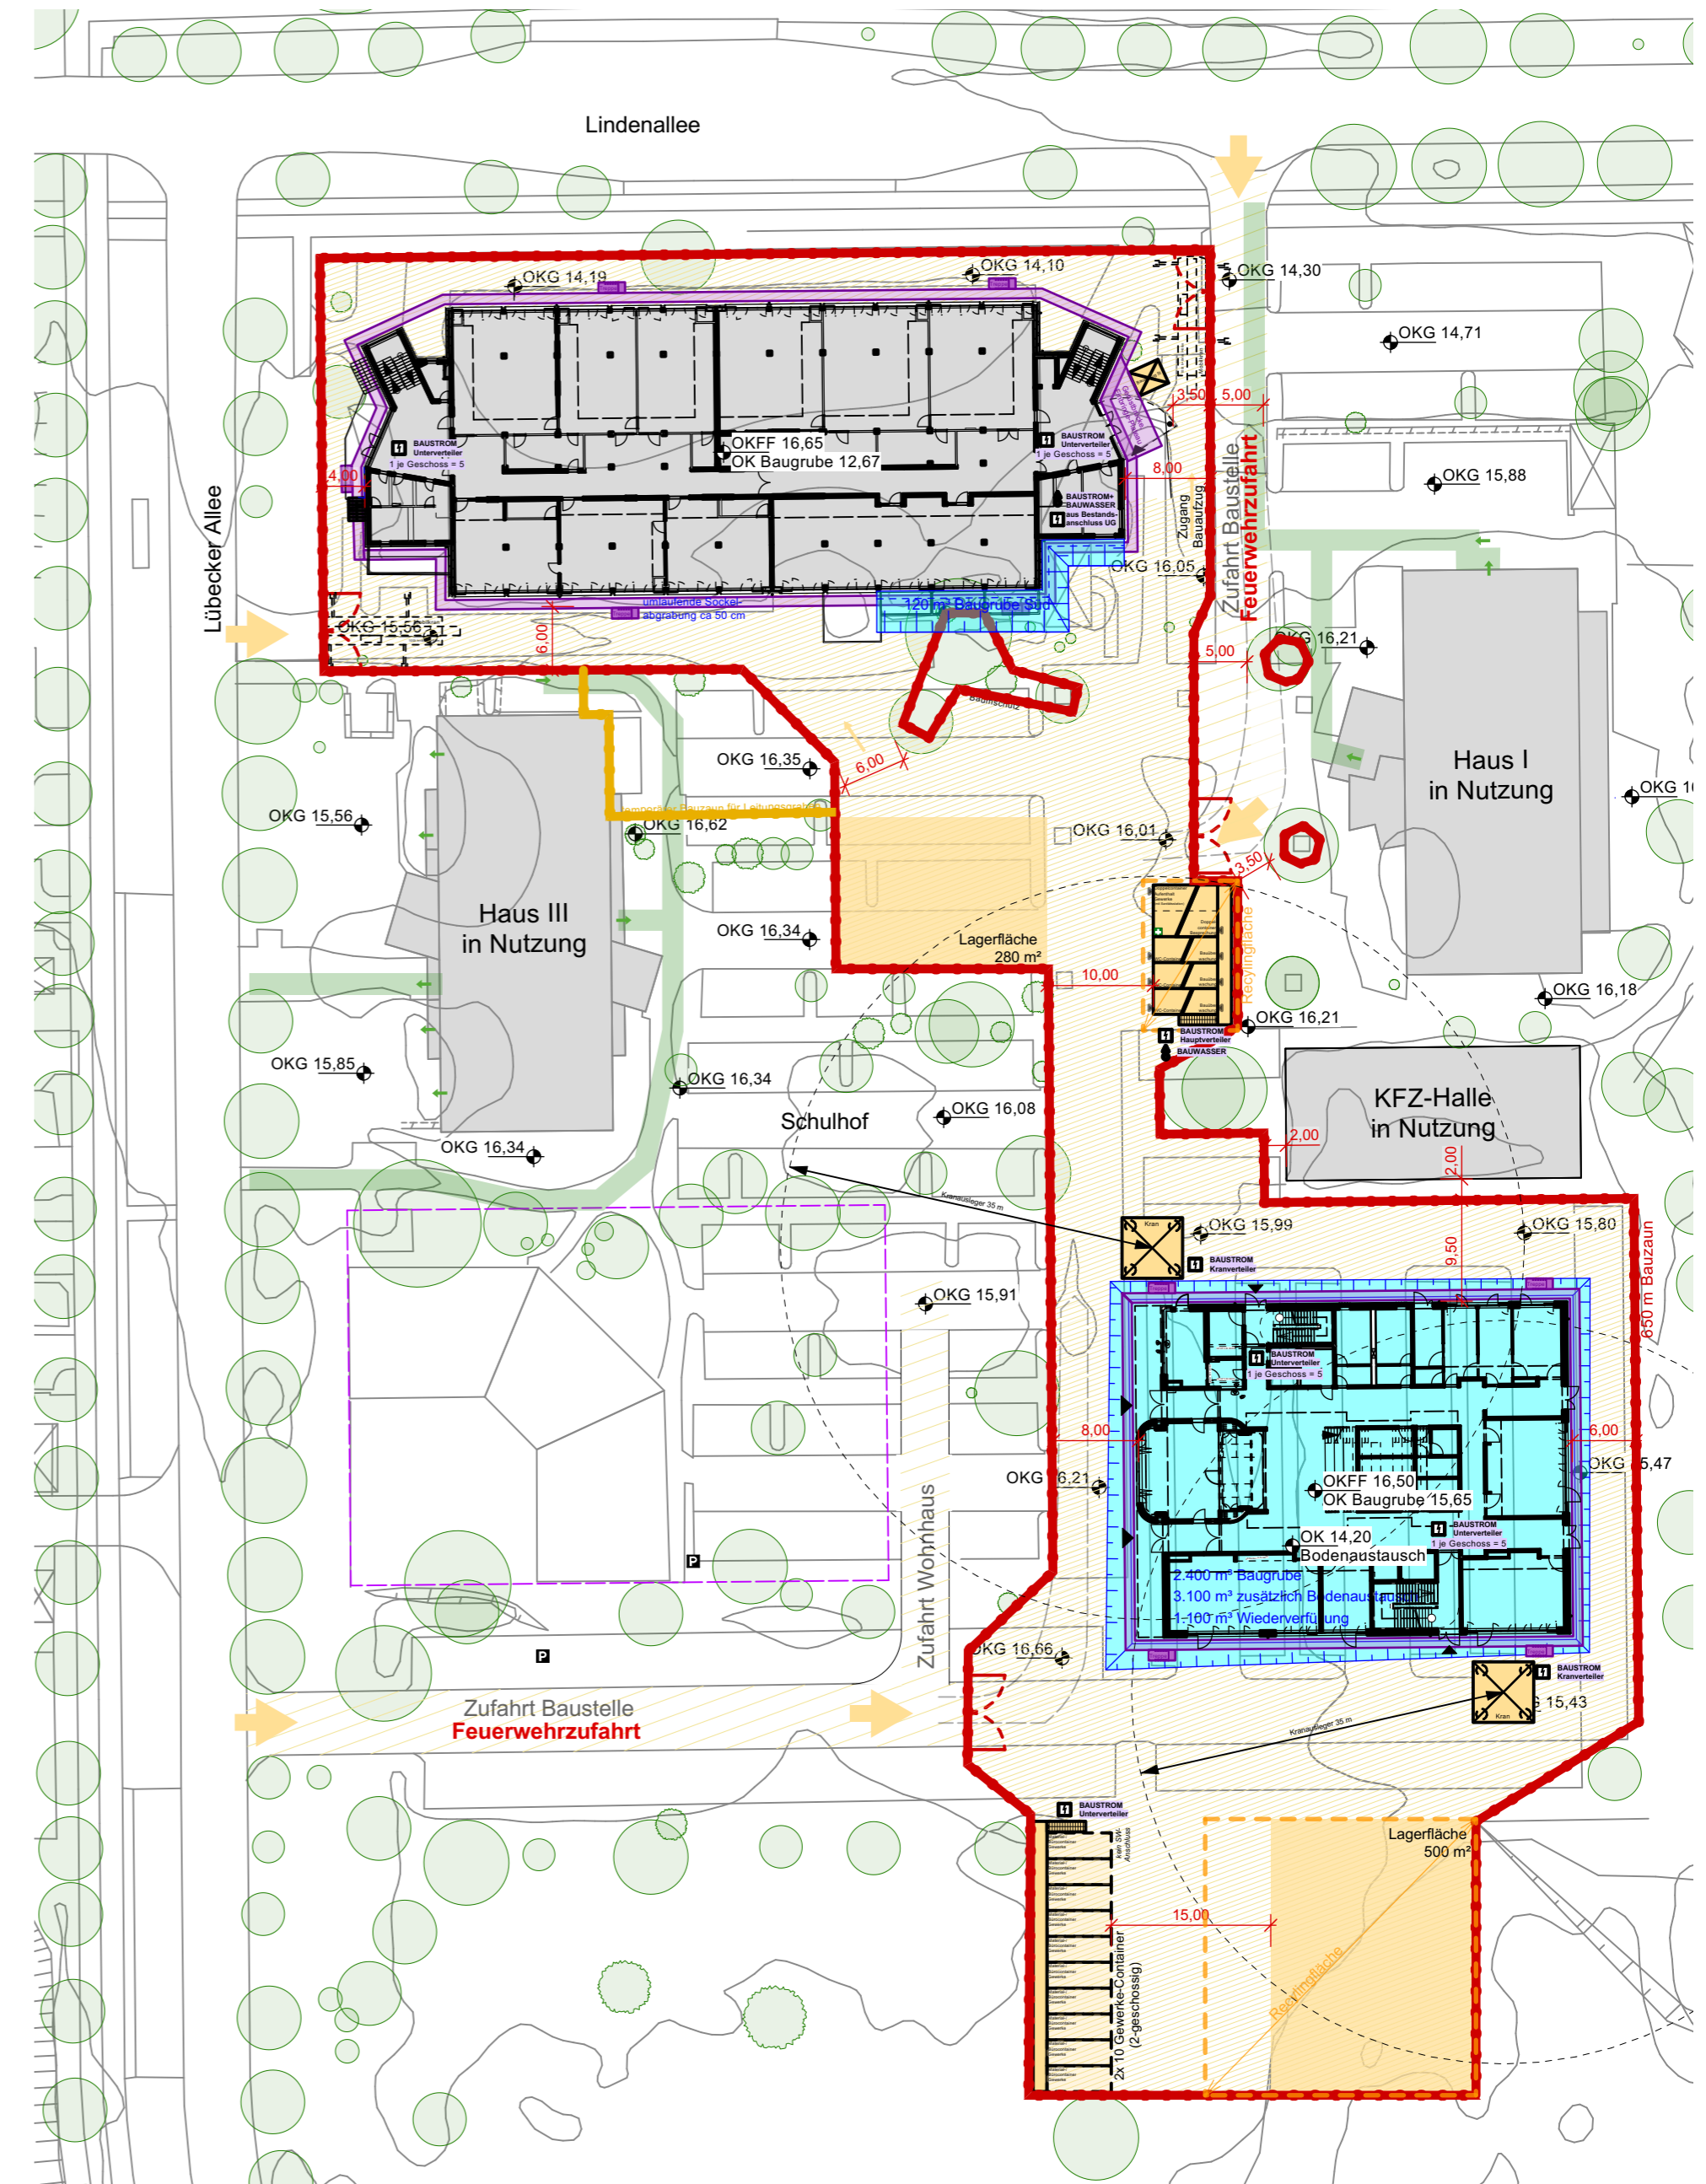

1.BA Bauphase 1A
 Modernisierung Haus II
 ab 09/2025

0 m 50 m

Bauphase 1A
 von 09/25 bis 02/26

1.BA Bauphase 1B
 Neubau Haus IV
 ab 02/2026

Bauphase 1B
 von 02/26 bis 12/27

Projekt	Berufsschulcampus Stralsund	
	Grünhufe, Stadtteil Viermorgen, 18437 Stralsund	
Bauherr	Landkreis Vorpommern-Rügen Carl-Heydemann-Ring 67 18437 Stralsund	Planungsphase Ausschreibung kein Ausführungsplan
Darstellung	Bauphasen 1. Baubchnitt	Maßstab ohne Pl.-Nr.
		Anlage 01